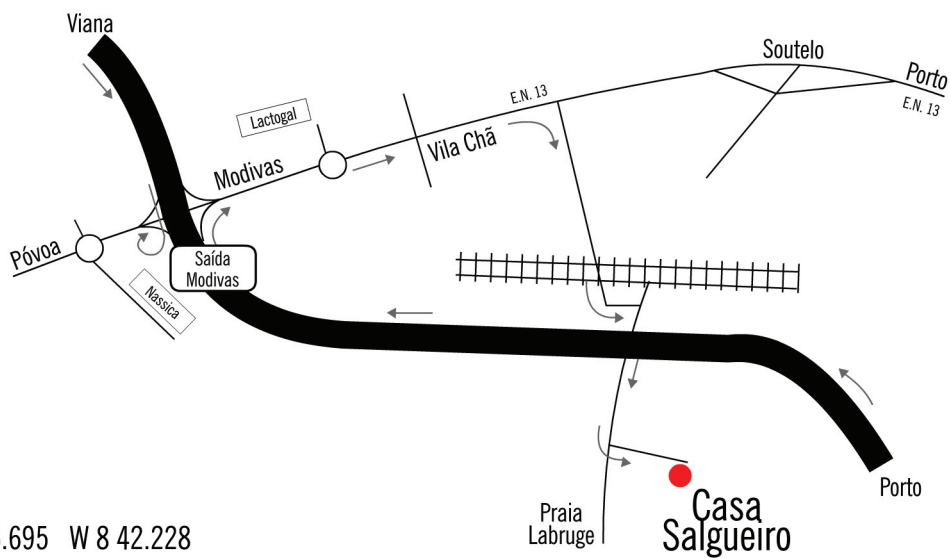

Casa Salgueiro

Av. Manuel Diogo
Labruge
4485-317 Vila do Conde
Porto

Um espaço à sua disposição

GPS N 41 16.695 W 8 42.228

Tlm (+351) 919 666 970*

*Chamada para a rede móvel nacional

Tlm (+351) 912 595 921*